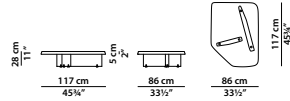

#### FINITURE DISPONIBILI/AVAILABLE FINISHES

laccato rabarbaro  
rhubarb lacquered

laccato palissandro  
rosewood lacquered

laccato uva  
grape lacquered

radica di pioppo naturale  
natural poplar briar

50 x 53 h35 cm - 19½ x 20¾ h13¾"

Tavolino. Disponibile solo in MDF laccato lucido 100 gloss.

Small table. Available in 100 gloss lacquered MDF only.

54 x 55 h35 cm - 21 x 21½ h13¾"

Tavolino. Disponibile solo in MDF laccato lucido 100 gloss.

Small table. Available in 100 gloss lacquered MDF only.

86 x 117 h28 cm - 33½ x 45¾ h11"

Tavolino. Disponibile in MDF laccato lucido 100 gloss o in massello di radica di pioppo naturale.

Small table. Available in 100 gloss lacquered MDF or in solid natural poplar briar.

121 x 117 h28 cm - 47¼ x 45¾ h11"

Tavolino. Disponibile in MDF laccato lucido 100 gloss o in massello di radica di pioppo naturale.

Small table. Available in 100 gloss lacquered MDF or in solid natural poplar briar.