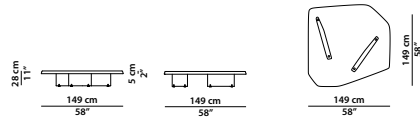

Small table. Available in 100 gloss lacquered MDF only.

86 x 117 h28 cm - 33½ x 45¾ h11"

Tavolino. Disponibile in MDF laccato lucido 100 gloss o in massello di radica di pioppo naturale.

Small table. Available in 100 gloss lacquered MDF or in solid natural poplar briar.

121 x 117 h28 cm - 47¼ x 45¾ h11"

Tavolino. Disponibile in MDF laccato lucido 100 gloss o in massello di radica di pioppo naturale.

Small table. Available in 100 gloss lacquered MDF or in solid natural poplar briar.

149 x 149 h28 cm - 58 x 58 h11"

Tavolino. Disponibile in MDF laccato lucido 100 gloss o in massello di radica di pioppo naturale.

Small table. Available in 100 gloss lacquered MDF or in solid natural poplar briar.

216 x 130 h28 cm - 84¼ x 50¾ h11"

Tavolino. Disponibile in MDF laccato lucido 100 gloss o in massello di radica di pioppo naturale.

Small table. Available in 100 gloss lacquered MDF or in solid natural poplar briar.