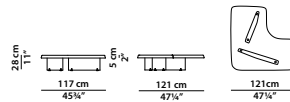

Tavolino. Disponibile solo in MDF laccato lucido 100 gloss.

Small table. Available in 100 gloss lacquered MDF only.

54 x 55 h35 cm - 21 x 21½ h13¾"

Tavolino. Disponibile solo in MDF laccato lucido 100 gloss.

Small table. Available in 100 gloss lacquered MDF only.

86 x 117 h28 cm - 33½ x 45¾ h11"

Tavolino. Disponibile in MDF laccato lucido 100 gloss o in massello di radica di pioppo naturale.

Small table. Available in 100 gloss lacquered MDF or in solid natural poplar briar.

121 x 117 h28 cm - 47¼ x 45¾ h11"

Tavolino. Disponibile in MDF laccato lucido 100 gloss o in massello di radica di pioppo naturale.

Small table. Available in 100 gloss lacquered MDF or in solid natural poplar briar.

149 x 149 h28 cm - 58 x 58 h11"

Tavolino. Disponibile in MDF laccato lucido 100 gloss o in massello di radica di pioppo naturale.

Small table. Available in 100 gloss lacquered MDF or in solid natural poplar briar.