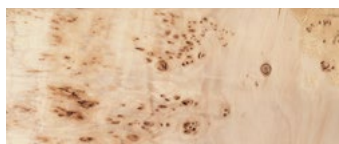

#### FINITURE DISPONIBILI/AVAILABLE FINISHES

laccato rabarbaro  
rhubarb lacquered

laccato palissandro  
rosewood lacquered

laccato uva  
grape lacquered

radica di pioppo naturale  
natural poplar briar

50 x 53 h35 cm - 19½ x 20¾ h13¾"

Tavolino. Disponibile solo in MDF laccato lucido 100 gloss.

Small table. Available in 100 gloss lacquered MDF only.

54 x 55 h35 cm - 21 x 21½ h13¾"

Tavolino. Disponibile solo in MDF laccato lucido 100 gloss.

Small table. Available in 100 gloss lacquered MDF only.

86 x 117 h28 cm - 33½ x 45¾ h11"

Tavolino. Disponibile in MDF laccato lucido 100 gloss o in massello di radica di pioppo naturale.

Small table. Available in 100 gloss lacquered MDF or in solid natural poplar briar.