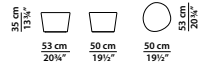

#### FINITURE DISPONIBILI/AVAILABLE FINISHES

laccato rabarbaro  
rhubarb lacquered

laccato palissandro  
rosewood lacquered

laccato uva  
grape lacquered

radica di pioppo naturale  
natural poplar briar

50 x 53 h35 cm - 19½ x 20¾ h13¾"

Tavolino. Disponibile solo in MDF laccato lucido 100 gloss.

Small table. Available in 100 gloss lacquered MDF only.

54 x 55 h35 cm - 21 x 21½ h13¾"

Tavolino. Disponibile solo in MDF laccato lucido 100 gloss.

Small table. Available in 100 gloss lacquered MDF only.

86 x 117 h28 cm - 33½ x 45¾ h11"

Tavolino. Disponibile in MDF laccato lucido 100 gloss o in massello di radica di pioppo naturale.

Small table. Available in 100 gloss lacquered MDF or in solid natural poplar briar.