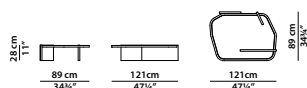

121 x 89 h28 cm - 47<sup>1</sup>/<sub>4</sub> x 34<sup>3</sup>/<sub>4</sub> h11"

Tavolino. Small table.

120 x 121 h40 cm - 46<sup>3</sup>/<sub>4</sub> x 47<sup>1</sup>/<sub>4</sub> h15<sup>1</sup>/<sub>2</sub>"

Tavolino. Small table.

159 x 64 h33 cm - 62 x 25 h12<sup>3</sup>/<sub>4</sub>"

Tavolino. Small table.

204 x 83 h28 cm - 79<sup>1</sup>/<sub>2</sub> x 32<sup>1</sup>/<sub>4</sub> h11"

Tavolino. Small table.

203 x 53 h76 cm - 79<sup>1</sup>/<sub>4</sub> x 20<sup>3</sup>/<sub>4</sub> h29<sup>3</sup>/<sub>4</sub>"

Consolle.