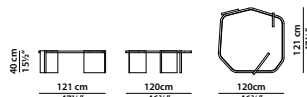

121 x 89 h28 cm - 47<sup>1</sup>/<sub>4</sub> x 34<sup>3</sup>/<sub>4</sub> h11"

Tavolino. Small table.

120 x 121 h40 cm - 46<sup>3</sup>/<sub>4</sub> x 47<sup>1</sup>/<sub>4</sub> h15<sup>1</sup>/<sub>2</sub>"

Tavolino. Small table.

159 x 64 h33 cm - 62 x 25 h12<sup>3</sup>/<sub>4</sub>"

Tavolino. Small table.

204 x 83 h28 cm - 79<sup>1</sup>/<sub>2</sub> x 32<sup>1</sup>/<sub>4</sub> h11"

Tavolino. Small table.

203 x 53 h76 cm - 79<sup>1</sup>/<sub>4</sub> x 20<sup>3</sup>/<sub>4</sub> h29<sup>3</sup>/<sub>4</sub>"

Consolle.