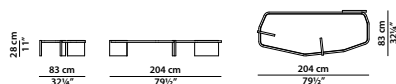

121 x 89 h28 cm - 47<sup>1</sup>/<sub>4</sub> x 34<sup>3</sup>/<sub>4</sub> h11"

Tavolino. Small table.

120 x 121 h40 cm - 46<sup>3</sup>/<sub>4</sub> x 47<sup>1</sup>/<sub>4</sub> h15<sup>1</sup>/<sub>2</sub>"

Tavolino. Small table.

159 x 64 h33 cm - 62 x 25 h12<sup>3</sup>/<sub>4</sub>"

Tavolino. Small table.

204 x 83 h28 cm - 79<sup>1</sup>/<sub>2</sub> x 32<sup>1</sup>/<sub>4</sub> h11"

Tavolino. Small table.

203 x 53 h76 cm - 79<sup>1</sup>/<sub>4</sub> x 20<sup>3</sup>/<sub>4</sub> h29<sup>3</sup>/<sub>4</sub>"

Consolle.