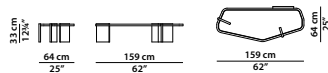

121 x 89 h28 cm - 47<sup>1</sup>/<sub>4</sub> x 34<sup>3</sup>/<sub>4</sub> h11"

Tavolino. Small table.

120 x 121 h40 cm - 46<sup>3</sup>/<sub>4</sub> x 47<sup>1</sup>/<sub>4</sub> h15<sup>1</sup>/<sub>2</sub>"

Tavolino. Small table.

159 x 64 h33 cm - 62 x 25 h12<sup>3</sup>/<sub>4</sub>"

Tavolino. Small table.

204 x 83 h28 cm - 79<sup>1</sup>/<sub>2</sub> x 32<sup>1</sup>/<sub>4</sub> h11"

Tavolino. Small table.

203 x 53 h76 cm - 79<sup>1</sup>/<sub>4</sub> x 20<sup>3</sup>/<sub>4</sub> h29<sup>3</sup>/<sub>4</sub>"

Consolle.